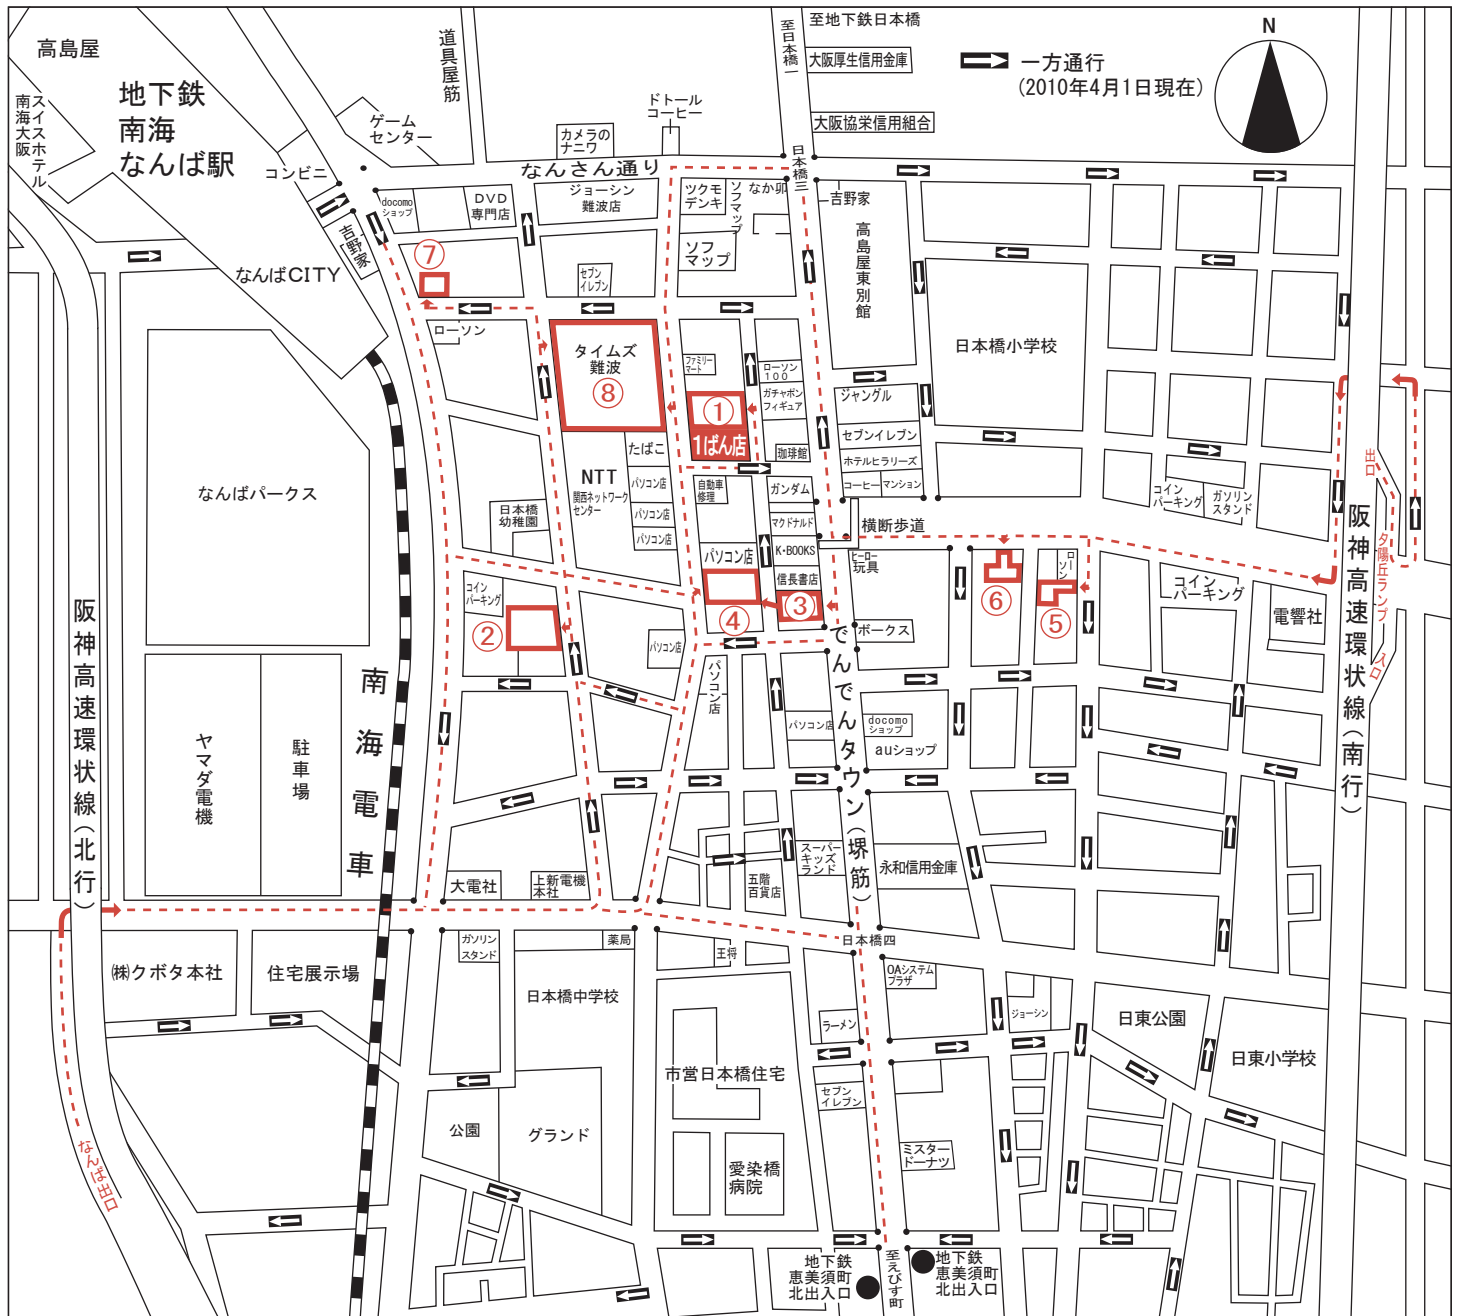

ショウデン駐車場ご案内図

①野村パーキング	(06) 6646-3511	立体駐車場	外車可	ハイルーフ不可
②マルタカモータープール	(06) 6644-0625	陸屋根4階	外車不可	ハイルーフ可
③エコロパーキング	0120-890-989	平面駐車場	外車可	ハイルーフ可
④池田パーキング第2	(06) 6649-3206	平面駐車場	外車可	ハイルーフ可
⑤イタミヤモータープール	(06) 6633-6217	平面駐車場	外車可	ハイルーフ可
⑥ミナミパーキング	(06) 6648-0945	立体駐車場	外車可	ハイルーフ不可
⑦大宗なんばパーキング	(06) 6636-3121	立体駐車場	外車可	ハイルーフ不可
⑧タイムズ難波パーキング	0120-728-924	平面駐車場	外車可	ハイルーフ可